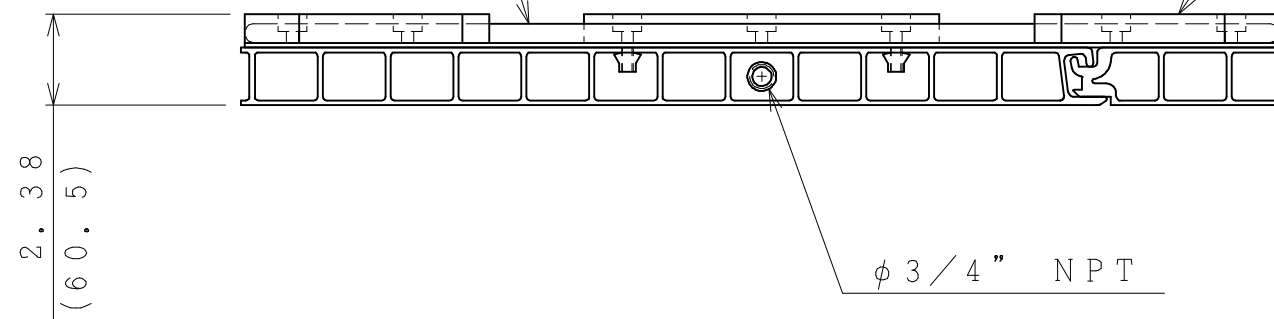

$\phi 3/4$ " PT ADAPTOR, STANDARD

AERO-CASTER AIR
INLET $\phi .56$ ($\phi 14.3\text{mm}$)

27 (*) AERO-CASTER

.75" (19.1mm) LANDING PADS

$\phi 3/4$ " NPT

エア・キャスター・システム
K27FM
T618-0104-00-3
株式会社 コシハラ